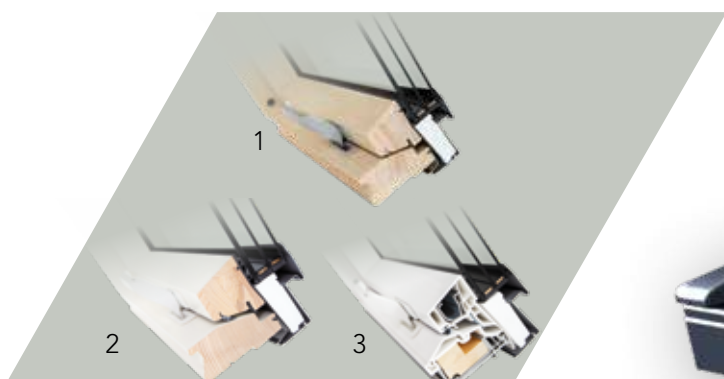

KONSTRUKCE OKNA

■ Dostupné verze oken:

- 1 - dřevěná okna v přírodní barvě (lakována bezbarvým, ekologicky nezávadným lakem na vodní bázi),
- 2 - dřevěná okna v bílé barvě (lakována polyuretanovým nátěrem),
- 3 - plastová okna v bílé barvě.

■ Systém **topSafe**, který zajišťuje zvýšenou provozní bezpečnost okna a ochranu proti vloupání.

■ Technologie **thermoPro**, která zvyšuje energetickou účinnost a prodlužuje životnost střešních oken.

ENERGETICKY ÚSPORNÉ TROJSKLO

- Tloušťka zasklení: 44 mm
- $U_g = 0,55 \text{ W/m}^2\text{K}$
- Skladba zasklení: 4H-15Ar-4-15Ar-33.2
- Plněno argonem
- 2 nízkoemisní vrstvy
- Vnější tvrzené sklo se snadno omyvatelným povlakem
- Vnitřní akustické laminované sklo
- Thermo rámeček TGI
- Zvukově izolační fólie - lepší útlum hluku
- Vnitřní bezpečnostní sklo třídy P2A
- Vnější snadno omyvatelný povlak - "samočistící" vlastnosti