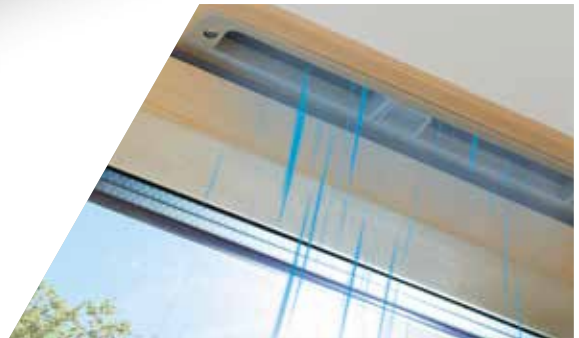

Ve standardní nabídce jsou okna dostupná ve verzi bez ventilační klapky; na objednávku s ventilační klapkou.

AUTOMATICKÁ VENTILAČNÍ KLAPKA

Ventilační klapka automaticky reguluje velikost průtokového kanálu a přivádí do místnosti optimální množství vzduchu, zároveň neochlazuje interiér.

- Nový, zaoblený tvar klapky
- Vyrobená z plastu - "teplejší" materiál, omezení rizika kondenzace
- Lepší účinnost klapky o cca 12 % u oken s trojskly

RAL 7016

MODERNÍ DESIGN

- Ergonomická, designová klika
- Moderní tvar oplechování
- Atraktivní barva - antracit (RAL 7016) ve standardu