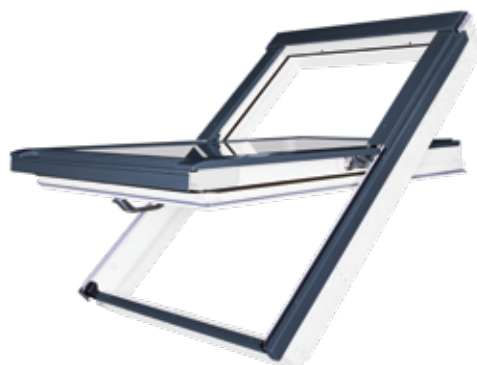

VYSOKÝ ÚTLUM HLUKU

- /// Zvukově izolační sklo omezuje pronikání hluku do interiéru.

FUNKČNÍ DOPLŇKY

- /// Široká nabídka vnitřních i vnějších doplňků a příslušenství.

JEDNODUCHÁ MONTÁŽ

- /// Rozsah montáže: 15°–90°