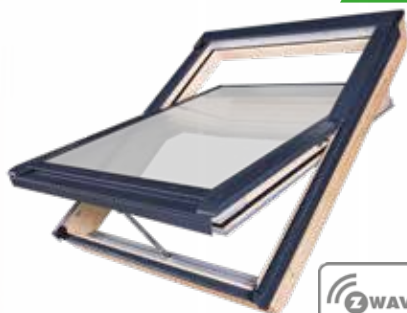

PARAMETRY **FTP-X P50 APZX**

FTP-X P50 APWX

U_w **1,0 W/m²K**
 U_w s lemováním Thermo **0,9 W/m²K**

1,0 W/m²K
0,9 W/m²K