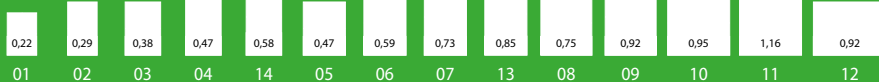

KYVNÁ OKNA

rozměry okna [cm] 55x78 55x98 66x98 66x118 66x140 78x98 78x118 78x140 78x160 94x118 94x140 114x118 114x140 134x98
(vnější rozměry rámu)

efektivní plocha
prosklení [m²]

číselný kód

01 02 03 04 14 05 06 07 13 08 09 10 11 12