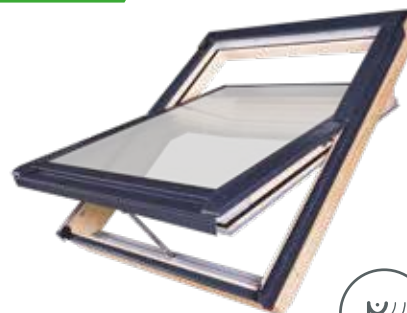

PARAMETRY **FTP-X P50 APZX**

FTP-X P50 APWX

U_w **1,0 W/m²K**
 U_w s lemováním Thermo **0,9 W/m²K**

1,0 W/m²K
0,9 W/m²K